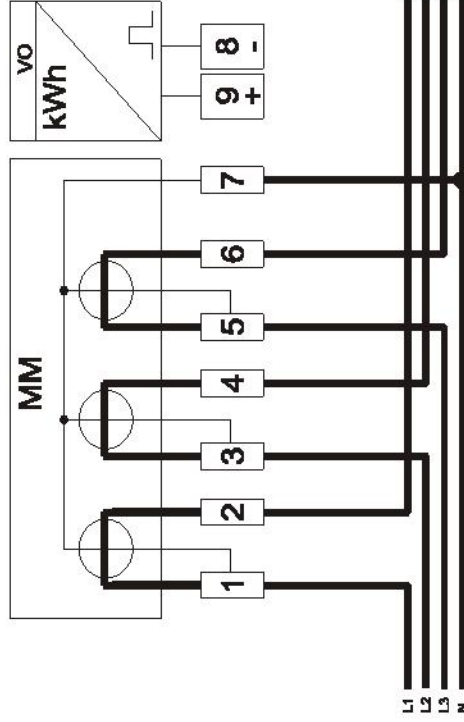

Pozor! Přístroje mají zalité (zaplombované) kryty, při jejichž poškození dochází ke ztrátě záruky. Tyto přístroje smí instalovat pouze osoba s elektrotechnickou kvalifikací, v opačném případě hrozí nebezpečí požáru nebo úrazu elektrickým proudem. Nestanovený výrobek

Výrobce: Distributor pro ČR a SR:

MAN-Elektro s.r.o.
Sochorova 3178/23
616 00 Brno - Žabovřesky
IČO: 27742164
DIČ: CZ27742164
tel.: +420 548 130 180
web: www.manelektro.cz
e-mail: info@manelektro.cz