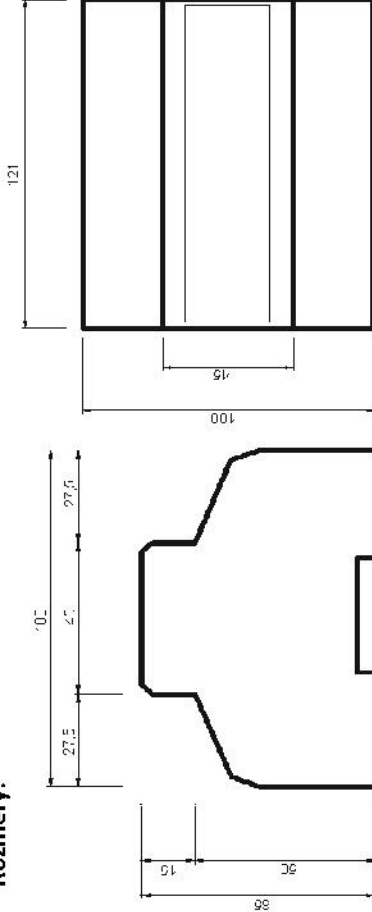

Jednosazbový modulární elektroměr 9903D

Vlastnosti:

- Digitální displej
- Třída přesnosti: 1
- Přímé měření
- Montáž na DIN lištu
- Velikost: 7 modulů (121mm)
- Impulsní výstup SO+LED
- Vlastní příkon: 2W

Rozměry:

Technická specifikace:

Napájení:

Jmenovité napětí: 3x230V/400V
Jmenovitý proud: 3x10/60A
Frekvence: 50Hz
Třída přesnosti: 1
Vlastní příkon: 2W
Jmenovitý kmitočet: 50-60Hz
Indikace odběru: LED

Mechanické vlastnosti:

Rozměr: 7 modulů
Upevňování: DIN EN 50022 - šířka 35 mm
Číselník: 6+1 = 999999,9kWh
Teplotní rozsah: -20 až +50 °C
Max. vlhkost: roční průměr 85%

Impulsní výstup:

Počet impulsů: 800 imp/kWh
Napětí: 12-27V
Max. délka vedení: 20m
Délka impulsu: 40ms (30ms – 120ms)
Připojovací svorky: č.9+ č.8-
Limitní hodnoty: 60V DC, max. 50mA
Provedení: Optočlen + NPN tranzistor

Ostatní informace:

Max. průřez vodiče: 35mm²
Utahovací moment: 2 – 5Nm
Plombovací kryt: Ano
Krytí (odšroubovaný kryt): IP20

Připojení:

Přívod L1 na svorku 1
Přívod L2 na svorku 3
Přívod L3 na svorku 5
Přívod N na svorku 7
Vývod L1 na svorku 2
Vývod L2 na svorku 4
Vývod L3 na svorku 6
Vývod N na svorku 7

Impulsní výstup + na svorku 9

Impulsní výstup - na svorku 8